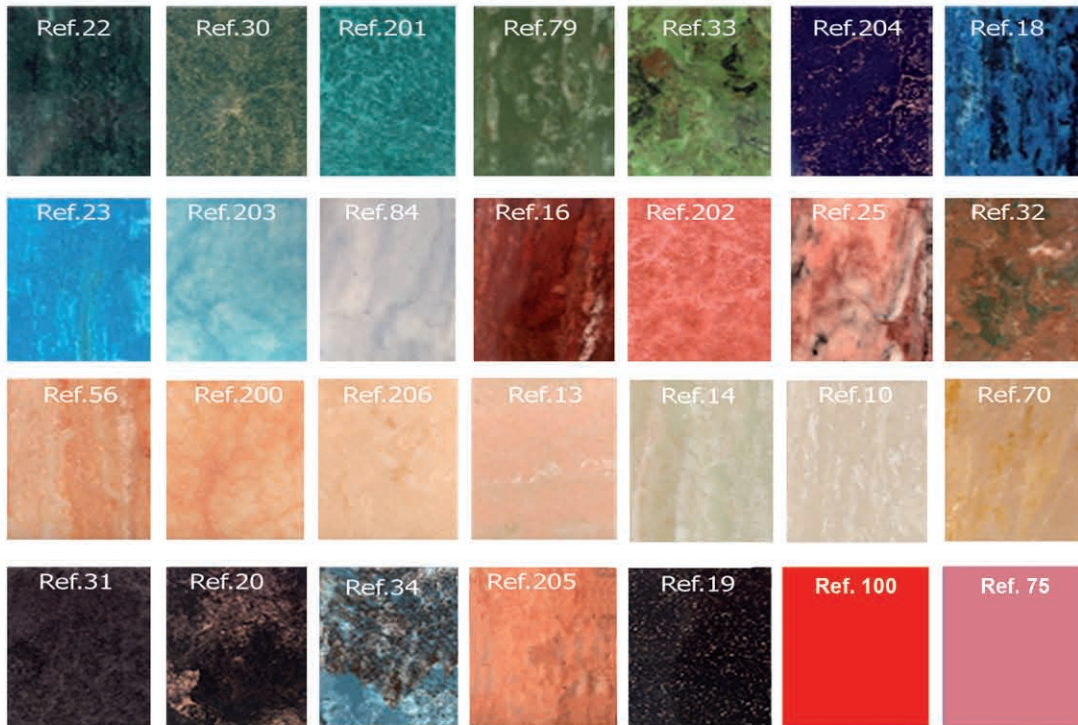

Colores de marmolina

Mesas auxiliares

19

Mesas auxiliares

ancho 23 cm.
fondo 70 cm.
alto 75 -100 cm.

ref. MMAM-B3
(Mesa marmolina ancha, maquinas B3 y B4)
ref. MMAM-B1
(Mesa marmolina ancha, maquinas B1 y B2)

SALMÓN 80

GRANATE 90

GRANATE OSCURO 31

GRIS 18

AZUL 60

AZUL OSCURO 07

AZUL MARINO 55

VERDE CLARO 11

BLANCO-077

CREMA.177

MOSTAZA-133

AMARILLO-122

NARANJA-011

ROJO-155

AZUL CLARO-111

AZUL-022