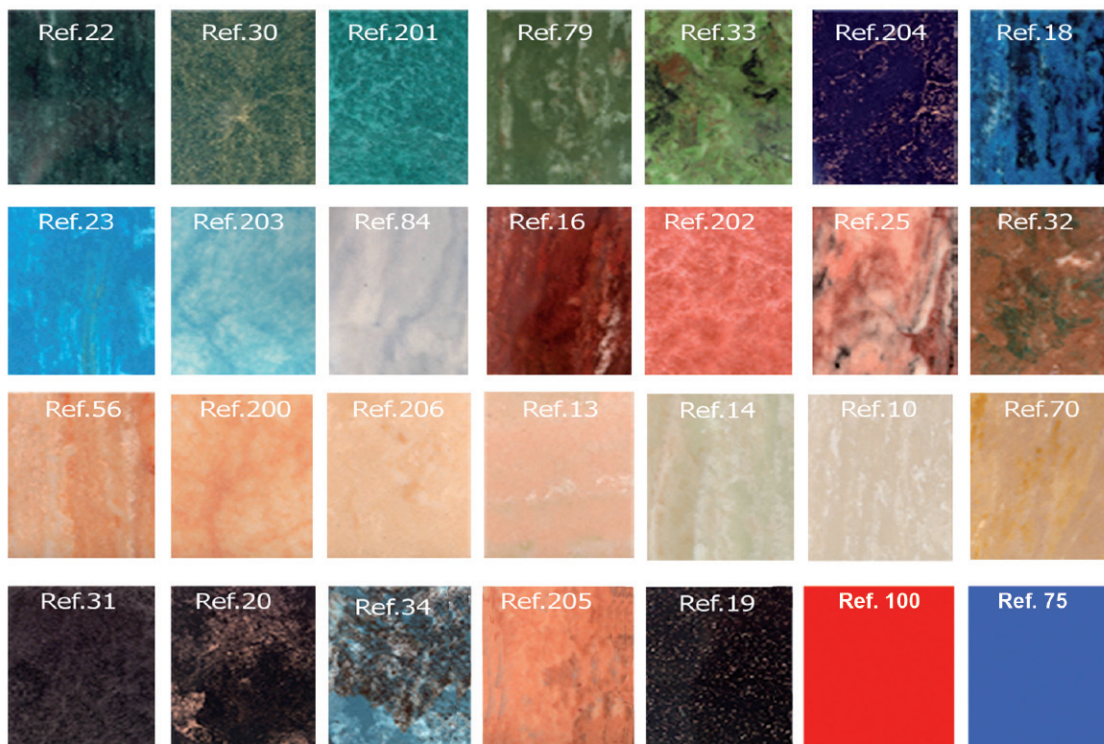

COLORES DE MARMOLINA