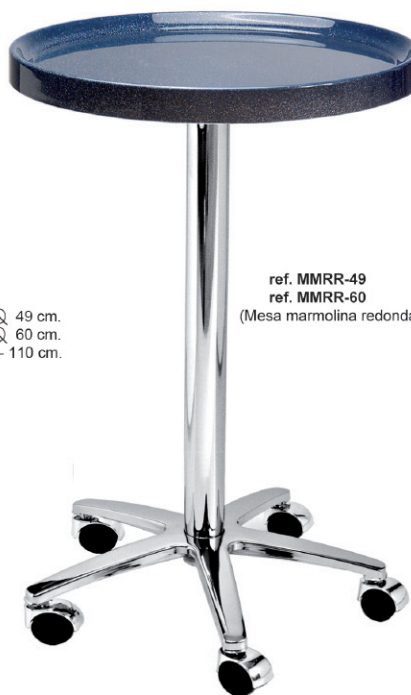

CASINO-TENERIFE

GEG Giratorio y elevación gas
(ejemplo máquinas B3 y B4)

TGEG Taburete giratorio y elevación gas
(ejemplo ruleta y máquinas B1 y B2)

 **actúa.**
INTERNATIONAL

mod. M-37-TGEG

mod. B-34-GEG

mod. B-38-GEG

mod. M-39-TGEG

mod. B-33-GEG

mod. M-32-TGEG

CASINO-TENERIFE

COLORES DE MARMOLINA

MESAS AUXILIARES

ref. MMRT-49
ref. MMRT-60
(Mesa marmolina redonda topes)

ref. MMRC-49
ref. MMRC-60
(Mesa marmolina redonda copa)

marmolina 49 cm.
marmolina 60 cm.
altura pie 75 - 110 cm.

ref. MMRR-49
ref. MMRR-60
(Mesa marmolina redonda ruedas)

actúa International Games S.L.
C/Grafito, 17 Poli. Ind. Parque Cataluña
28850 Torrejón de Ardoz Madrid